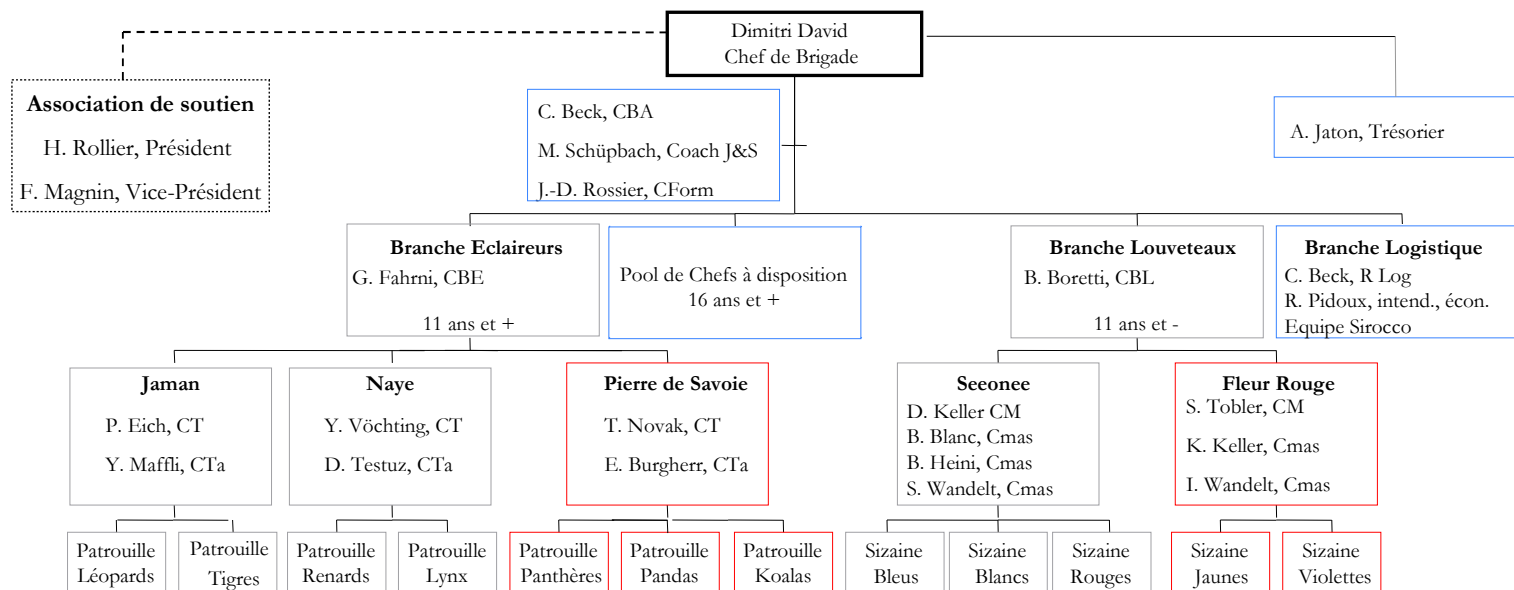

# Organigramme de la BSM fondée en 1912

État en mars 2010

## En bref :

~ 130 scouts

~ 250 membres de l'association de soutien

## Légende :

rouge = unités féminines

gris = unités masculines

bleu = éléments fonctionnels